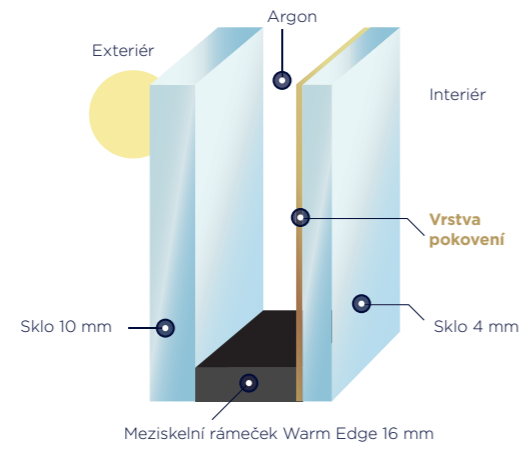

IZOLAČNÍ DVOJSKLA

Tepelně izolační

U_g až **1,0 W/m² K**

4/16/4 XN | $U_g = 1,1 \text{ W/m}^2 \text{ K}$

Zvukově izolační

R_w až **49 dB**

10/16/4 XN | Stupeň zvukové izolace 37 dB

Bezpečnostní

až **P5A**

44.2/16/4 XN | P2A

Vlastnosti podle typu zasklení

Typ zasklení	Složení izolačního dvojskla	Meziskelní rámeček	Plyn	U_g	S_g	TI_g
tepelně izolační	4/16/4 XN	Warm Edge	argon	1,1	62	82
	4/16/4 PO			1,1	65	82
zvukově izolační	10/16/4 XN			1,1	62	80
bezpečnostní	VSG 44.2/16/4 XN			1,1	59	80