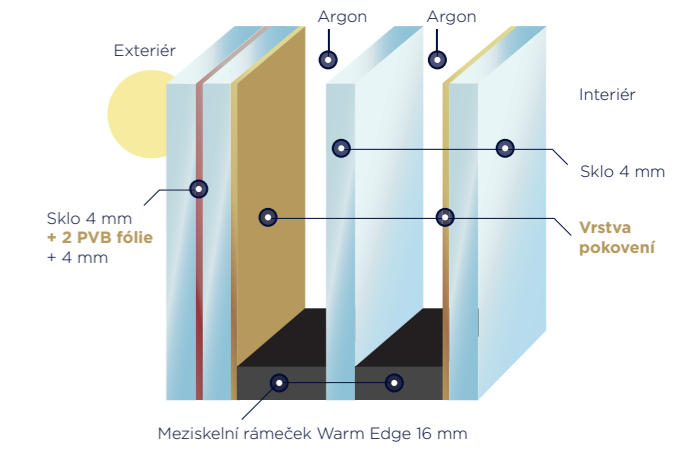

Zvukově izolační

R_w až **45 dB**

44.2 Si XN/12/4/12/8 XN | Stupeň zvukové izolace 45 dB

Bezpečnostní

až **P5A**

44.2 XN/16/4/16/4 XN | P2A

Vlastnosti podle typu zasklení

Typ zasklení	Složení izolačního trojskla	Meziskelní rámeček	Plyn	U_g	S_g	TI_g
tepelně izolační	4 XN/18/4/18/4 XN	Warm Edge	argon	0,5	54	74
zvukově izolační	VSG 44.2 Si XN/12/4/12/8 XN			0,7	50	72
bezpečnostní	VSG 44.2 XN/16/4/16/4 XN			0,6	50	73

U_g - součinitel prostupu tepla izolačním dvojsklem / S_g - solární faktor / TI_g - koeficient prostupu světla izolačním trojsklem

OKENNÍ KOVÁNÍ

i.S Inteligentní bezpečnostní čep

- nejpokrokovější způsob zabezpečení oken a balkonových dveří již v základním provedení
- bezpečnostní čepy po celém obvodu okna
- lehký chod díky otočnému čepu