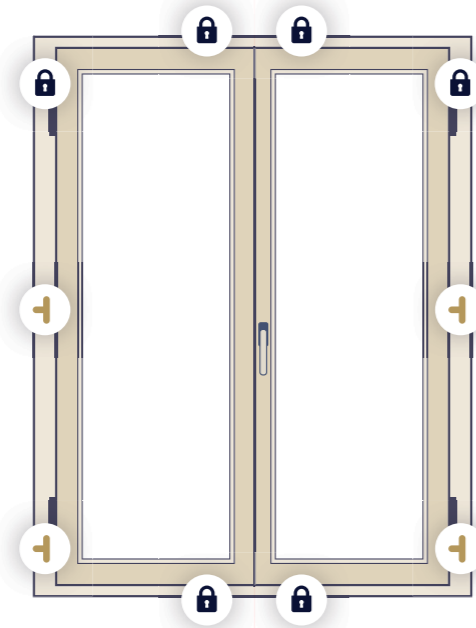

Bezpečnostní třída RC1

(zkoušená bezpečnost dle EN 1627)*

- kování se 4 až 8 bezpečnostními uzávěry (podle rozměru okna)
- bezpečnostní uzamykatelná klika 100 Nm
- bezpečnostní sklo

Bezpečnostní třída RC2