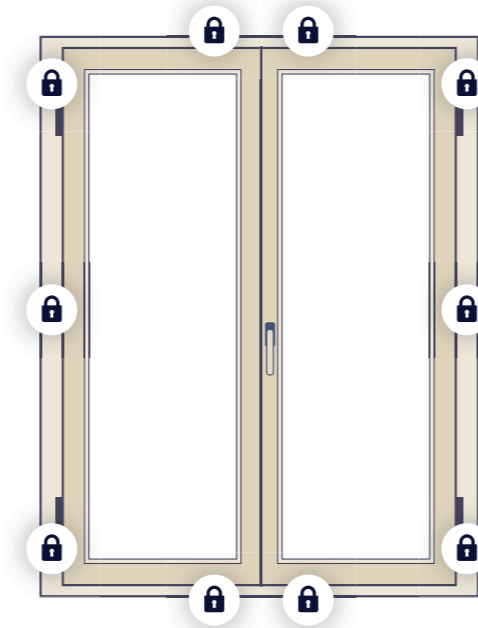

Bezpečnostní třída RC1

(zkoušená bezpečnost dle EN 1627)*

- kování se 4 až 8 bezpečnostními uzávěry (podle rozměru okna)
- bezpečnostní uzamykatelná klika 100 Nm
- bezpečnostní sklo

Bezpečnostní třída RC2