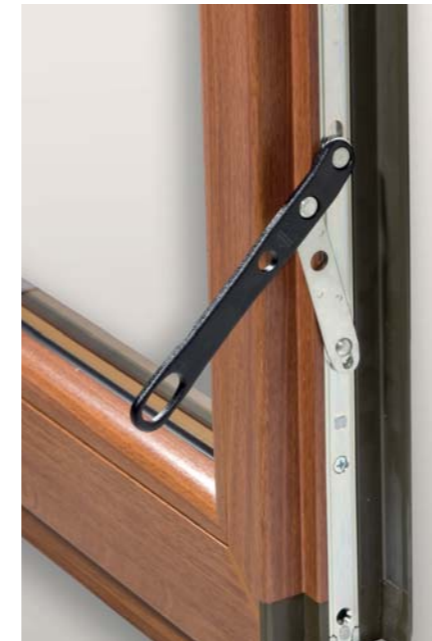

OKENNÍ KOVÁNÍ

i.S Inteligentní bezpečnostní čep

- nejpokrokovější způsob zabezpečení oken a balkonových dveří již v základním provedení
- bezpečnostní čepy po celém obvodu okna
- lehký chod díky otočnému čepu

Bezpečná ventilace díky i.S Inteligentnímu bezpečnostnímu uzávěru

- maximální ochrana před vysazením křídla ve sklopné poloze
- upevnění do kovové výztuhy rámu

Štulpová převodovka

- zabezpečení dvoukřídých oken proti vloupání
- přídatné i.S bezpečnostní uzávěry v horní i spodní části
- blokování pohybu kování i.S bezpečnostním čepem

Polohovací pojistka

- ochrana proti chybné manipulaci klikou v otevřené nebo sklopné poloze
- možnost výškové regulace k zajištění správné funkčnosti pojistky
- ochrana před svěšováním oken v zavřeném stavu, prodloužení správné funkce oken

OKENNÍ KLIKY

Bezpečnostní kliky typ Secustik®

- kliky Secustik® s patentovaným zavíracím mechanismem zvyšující zabezpečení oken proti nežádoucímu otevření
- provedení: Secustik® s blokovacím knoflíkem nebo klíčem

Bezpečnostní kliky typ SecuForte®

- kliky SecuForte® s odděleným čtyřhranem pro ještě vyšší zabezpečení

Design a barvy

- dokonalé sladění klik s designem i barvou oken
- výběr různých typů okenních klik v 7 základních barvách