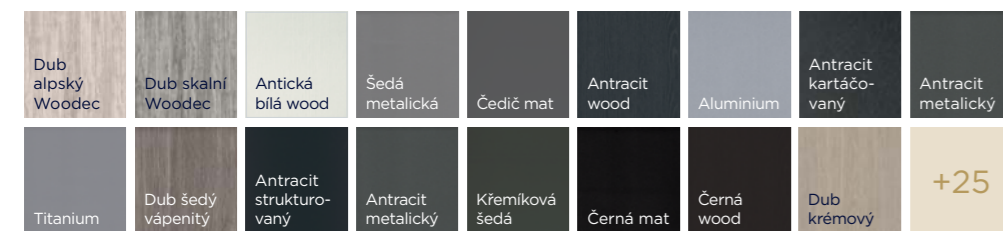

- široký výběr barev – 42 odstínů barev a dekorů dřeva (viz. strana 22-23)