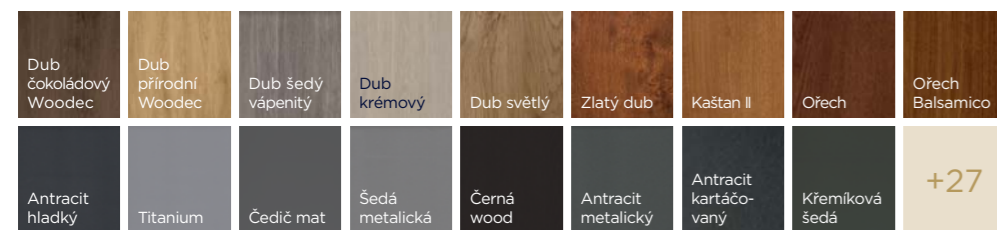

- jednostranně překryvná výplň

- vložená výplň