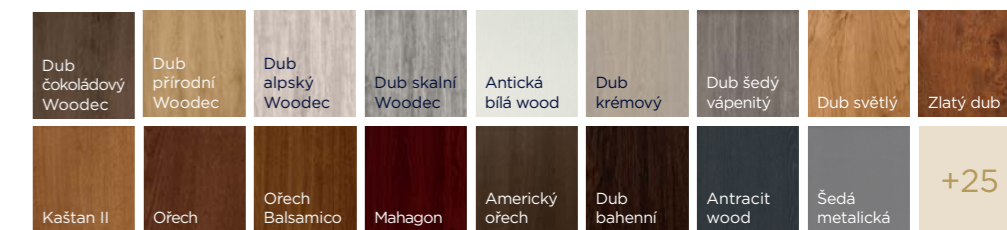

- široký výběr barev - 42 odstínů barev a dekorů dřeva (viz. strana 22-23)