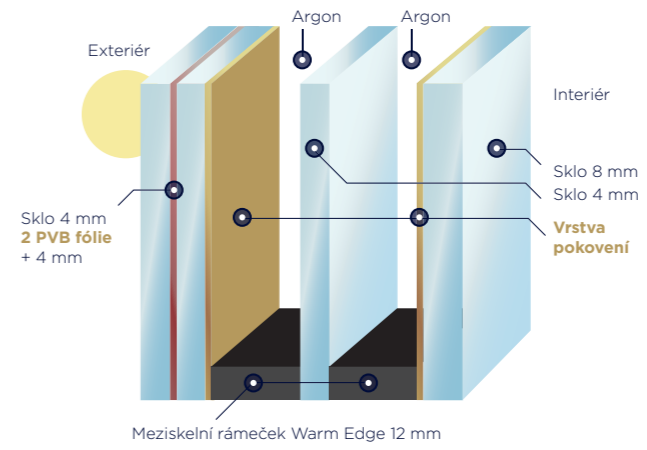

44.2 Si XN/12/4/12/8 XN | Stupeň zvukové izolace 45 dB

Bezpečnostní

až **P5A**