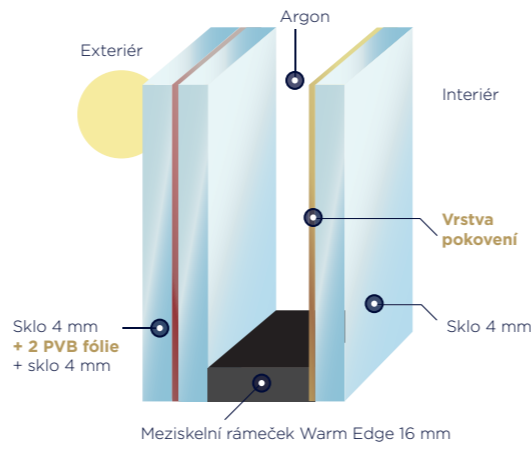

IZOLAČNÍ DVOJSKLA

Tepelně izolační

U_g až **1,0 W/m² K**

4/16/4 XN | $U_g = 1,1 \text{ W/m}^2 \text{ K}$

Zvukově izolační

R_w až **49 dB**

10/16/4 XN | Stupeň zvukové izolace 37 dB

Bezpečnostní

až **P5A**

44.2/16/4 XN | P2A

Vlastnosti podle typu zasklení

Typ zasklení	Složení izolačního dvojskla	Meziskelní rámeček	Plyn	U_g	S_g	TI_g
tepelně izolační	4/16/4 XN	Warm Edge	argon	1,1	62	82
	4/16/4 PO			1,1	65	82
zvukově izolační	10/16/4 XN			1,1	62	80
bezpečnostní	VSG 44.2/16/4 XN			1,1	59	80