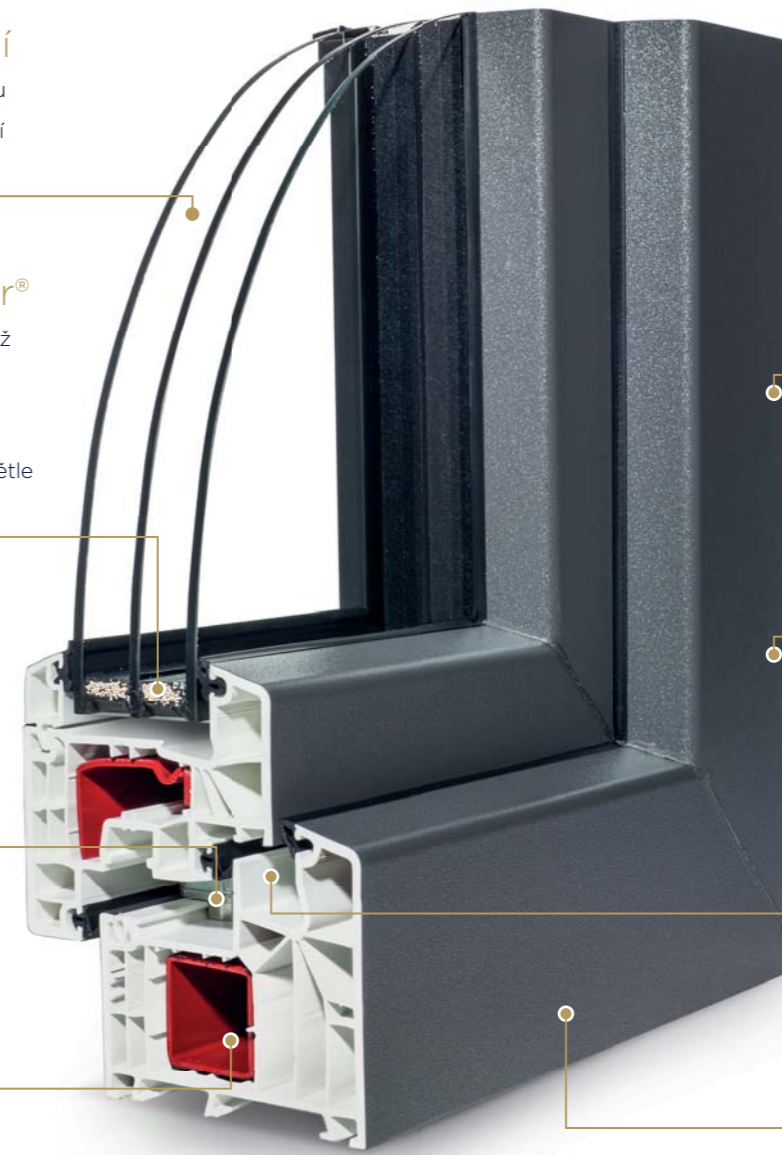

A photograph of a modern, two-story house at dusk. The house features a prominent balcony with a glass railing and a dark frame. The interior lights are on, and the balcony is illuminated. The ground floor has a large stone wall and a wooden door. The foreground shows a concrete driveway and a wooden deck. The overall aesthetic is contemporary and minimalist.

PŘEDNOSTI VÝROBKŮ FENSTAR

Kvalitní izolační zasklení

- maximální ochrana proti chladu i teplu
- U_g až 0,5 W/m²K - vhodné pro pasivní a nízkoenergetické stavby

Meziskelní rámeček Starspacer®

- výrazné omezení tepelného mostu u okraje skla až o 60%
- snížení rizika nadměrného srážení vodních par, omezení výskytu plísní
- sladění rámečku s barvou okna (prachově bílý, světle hnědý, černý)

Celoobvodové kování s bezpečnostním čepem a uzávěrem

- upevnění do kovové výztuhy
- vysoká ochrana před vloupáním

Celoobvodová ocelová výztuha

- tvarová stabilita, dlouhá životnost
- maximální pevnost okenního rámu

Středové těsnění

- pevná přepážka z PVC se středovým těsněním na křídle
- maximální těsnost
- snížení rizika vloupání

Odvodňovací drážky

- frézování do spodní části rámu
- lepší estetický vzhled oken

ESSENTIEL