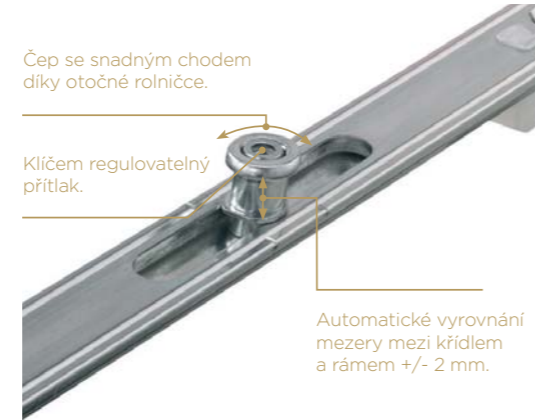

U_g - součinitel prostupu tepla izolačním dvojsklem / S_g - solární faktor / TI_g - koeficient prostupu světla izolačním trojsklem

OKENNÍ KOVÁNÍ

i.S Inteligentní bezpečnostní čep

- nejpokrokovější způsob zabezpečení oken a balkonových dveří již v základním provedení
- bezpečnostní čepy po celém obvodu okna
- lehký chod díky otočnému čepu