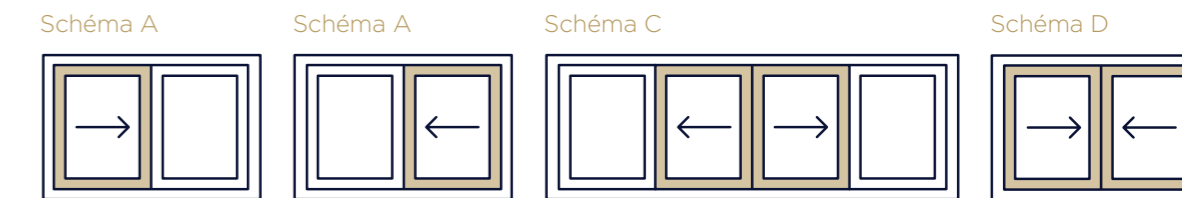

* XN 4/18/4/18/4 XN, U_g = 0,5 W/m²K, rozměr 5885 x 2260 mm

- široký výběr barev – 44 odstínů barev a dekorů dřeva (viz. strana 22-23)

HST Terasové posuvně zdvižné dveře

- výroba až 4 křidel v různých kombinacích s maximální celkovou šíří 6,2 m
- bezbariérový přístup – nízký, tepelně izolovaný hliníkový práh
- velmi lehké a komfortní ovládání
- vhodný pro pasivní a nízkoenergetické stavby