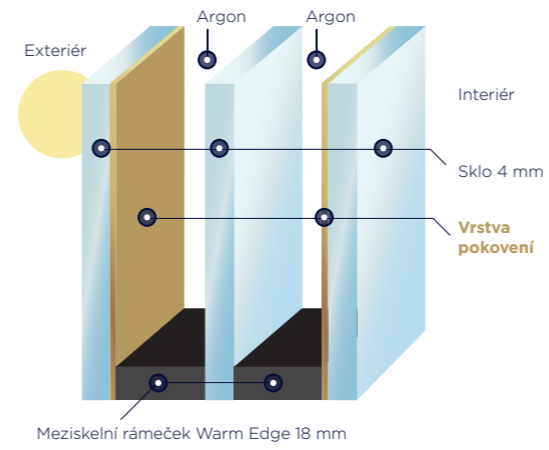

IZOLAČNÍ TROJSKLA

Tepelně izolační

U_g až **0,5 W/m² K**

4 XN/18/4/18/4 XN | $U_g = 0,5 \text{ W/m}^2 \text{ K}$

Zvukově izolační

R_w až **45 dB**