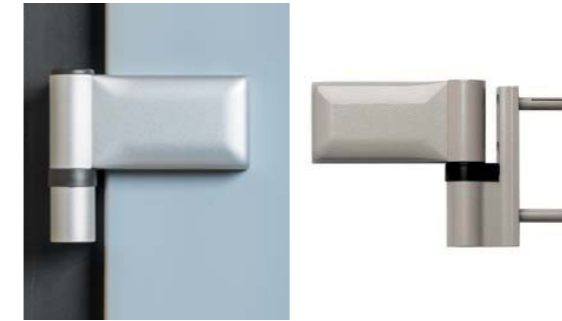

a) Secury SH2

- 3bodový zámek se střílkou, západkou a 2 bezpečnostními hákovými závory

b) Secury SH4

- 5bodový zámek se střílkou, západkou a 4 bezpečnostními hákovými závory

SH2

SH4

Dveřní uzávěr Secury MR2 **PVC**

- bezpečné uzamčení dveří na třech místech
- zvýšená odolnost proti vloupání
- možnost výměny střílky za váleček (vhodné pro frekventované vstupy)

Zamykání: manuální

Odemykání: manuální

MR2

PANTY PRO PLASTOVÉ DVEŘE