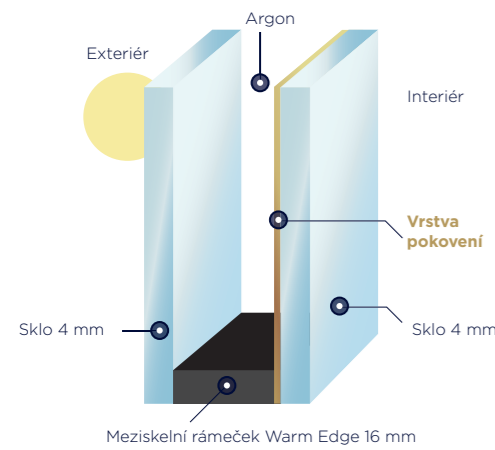

IZOLAČNÍ DVOJSKLA

Tepelně izolační

U_g až **1,0 W/m² K**

4/16/4 XN | $U_g = 1,1 \text{ W/m}^2 \text{ K}$

Zvukově izolační

R_w až **49 dB**