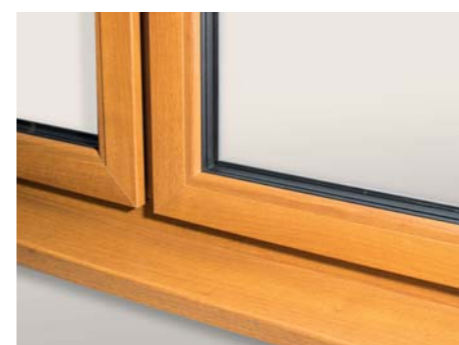

Parapety

- vnitřní i venkovní parapety s kvalitní povrchovou úpravou
- široká paleta barev i materiálů

SLUŽBY

Poradenství

- technické poradenství - proškolený personál Vám rád poradí s výběrem vhodných výrobků přímo pro Vaši stavbu
- designové poradenství - pomůžeme Vám sladit okna, dveře a příslušenství s interiérem i exteriérem Vašeho domu

Odborná montáž

- montáž oken a dveří na klíč (používáme všechny certifikované způsoby montáží)
- novostavby i rekonstrukce včetně demontáže, zednického zapravení a montáže příslušenství (parapety, žaluzie apod.)

Servis

- záruční i pozáruční servis všech výrobků FenStar
- prodloužená záruční lhůta 10 let na celý výrobek při dodržení pravidelného servisu