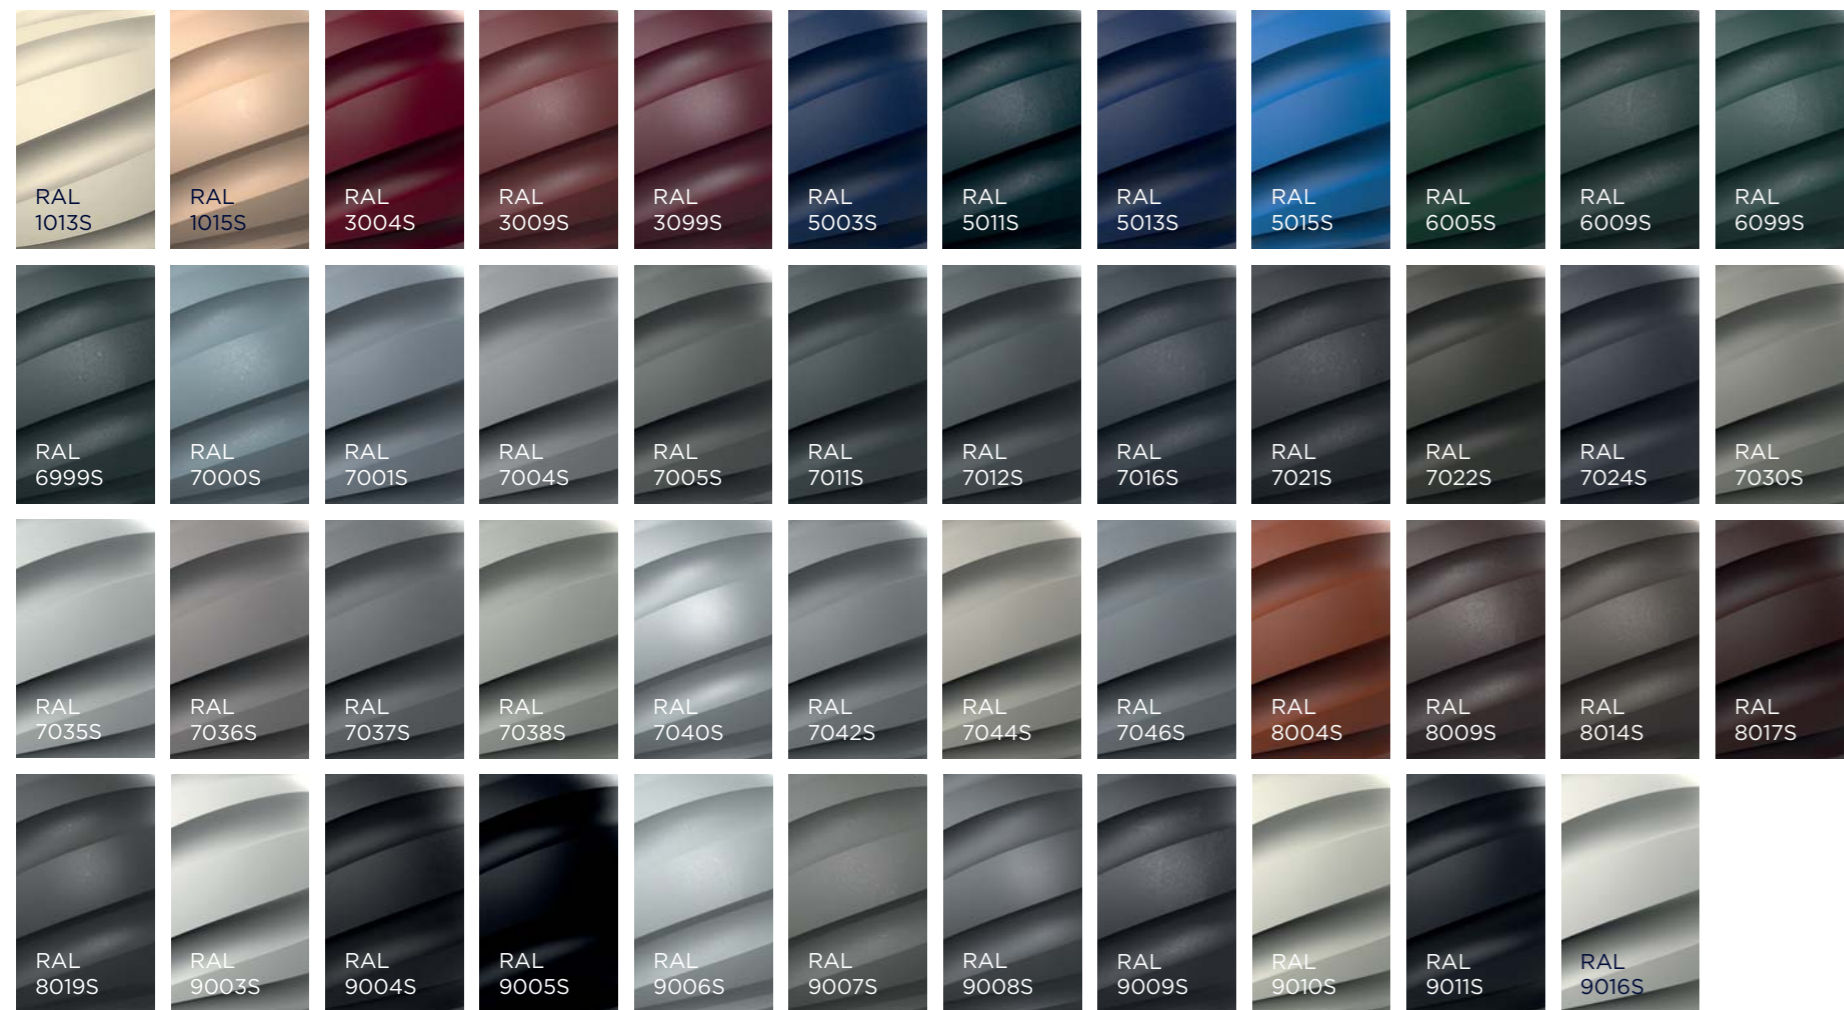

RAL

- lakování ALU dveří ve vybraných strukturovaných odstínech
- RAL 9016 (hladká polomat) a RAL 7016 (strukturovaná mat) ve standardu

BARVY

Texturované RAL barvy pro systém ASTRALU®

PŘÍSLUŠENSTVÍ

Sítě proti hmyzu