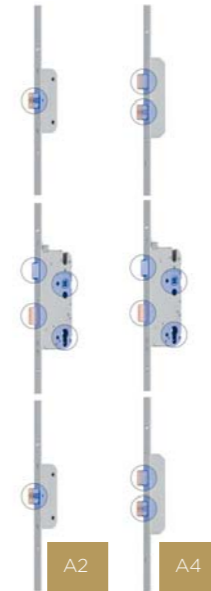

DVEŘNÍ KOVÁNÍ

Dveřní uzávěr Automatic **PVC ALU**

- automatické zabezpečení dveří bez nutnosti zamčení
- ochrana proti deformaci křídla dveří
- zvýšená odolnost proti vloupání

Zamykání: automatické

Odemykání: manuální

a) Automatic A2

- 3bodový zámek se střílkou, západkou a 2 střílkovými závory již ve standardu

b) Automatic A4

- 5bodový zámek se střílkou, západkou a 4 střílkovými závory

A2

A4

Dveřní uzávěr Automatic A2 motorický