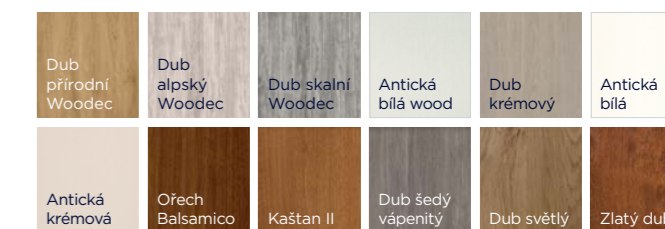

nová
zelená
úsporám
SVT5851