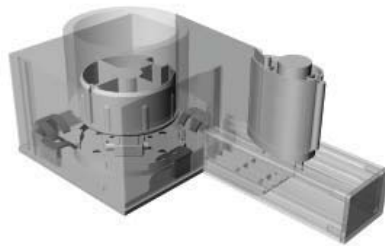

MINIROL SCREEN

Jedná se o často používanou variantu, kde je látka volně napnutá mezi spodní lištou a boxem. Spodní lišta může být viditelná nebo krytá ve spodním lemu látky.

MINIROL CABLESCREEN

Místo vodič lišty je spodní lišta (koncová trubka) vedena nenápadnými nerezovými lanky, látka není bočně vedena. Napínák upevněn v podlaze nebo na okně, box uchycen v držáku.

Fasade

Systém je částečně integrován do fasády - box screenu je vložen do předem připraveného zaomítačích pouzdra, není s pouzdem pevně spojen. Viditelnou částí boxu je spodní strana zavíracího dílu, zbytek boxu je skryt. Vodič lišty zůstávají viditelné.