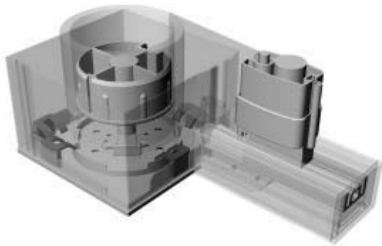

Varianty screenů MINIROL

MINIROL LOCKSCREEN

V této variantě je látka uchycena, napnuta a vedena ve speciálních vodičích lištách. Díky tomu je extrémně stabilní a vysoce odolný proti silnému větru. MINIROL lockscreen umožňuje realizaci velice rozměrných screenů. V uzavřené pozici slouží také jako ochrana proti hmyzu.