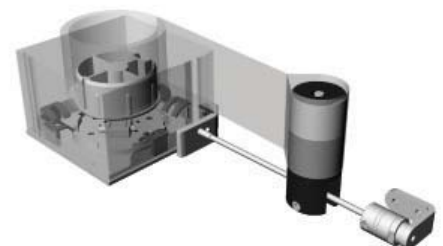

Varianty screenů MINIROL

MINIROL LOCKSCREEN

V této variantě je látka uchycena, napnuta a vedena ve speciálních vodičích lištách. Díky tomu je extrémně stabilní a vysoce odolný proti silnému větru. MINIROL lockscreen umožňuje realizaci velice rozměrných screenů. V uzavřené pozici slouží také jako ochrana proti hmyzu.

MINIROL SCREEN

Jedná se o často používanou variantu, kde je látka volně napnutá mezi spodní lištou a boxem. Spodní lišta může být viditelná nebo krytá ve spodním lemu látky.

MINIROL CABLESCREEN

Místo vodič lišty je spodní lišta (koncová trubka) vedena nenápadnými nerezovými lanky, látka není bočně vedena. Napínák upevněn v podlaze nebo na okně, box uchycen v držáku.

Fasade

Systém je částečně integrován do fasády - box screenu je vložen do předem připraveného zaomítačích pouzdra, není s pouzdem pevně spojen. Viditelnou částí boxu je spodní strana zavíracího dílu, zbytek boxu je skryt. Vodič lišty zůstávají viditelné.