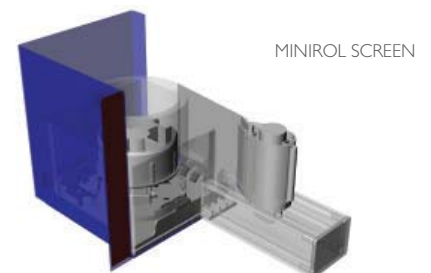

Druhy ovládání

Motorické

Tento druh ovládání nabízí velký uživatelský komfort. Motor je integrován v trubce s látkou, je velice tichý a bezúdržbový. Ovládat jej lze standardně pomocí spínače, můžeme použít i skupinové a centrální řízení, programovatelné hodiny či dálkové ovládání. Standardně je screen vybaven inteligentním motorem, který lze také velmi snadně přenastavit pomocí vypínače.

Motorické s dálkovým ovládáním

Nejelegantnějším řešením ovládání MINIROL screen systémů vhodným pro všechny typy a velikosti rolet je použití speciálních trubkových pohonů. V tomto případě si můžeme namyslet různé moderní prvky a funkce, které dále zpřijemňují samotné používání. Nespornou výhodou systému je jeho variabilita, možnost i posléze měnit nastavení ovládání, přidávat či měnit ovládací prvky. Samozřejmostí je možnost přenosných dálkových ovladačů, centrální i skupinové řízení, sluneční či větrná čidla, programovatelné hodiny, exteriérové spínače a další.

Manuální s klikou

Ovládání klikou je možné s vývodem zesponu nebo kloubem skrz zeď. Maximální šířka je omezena na 2000mm. Ovládání klikou je jednodušší variantou, která nevyžaduje elektroinstalaci.