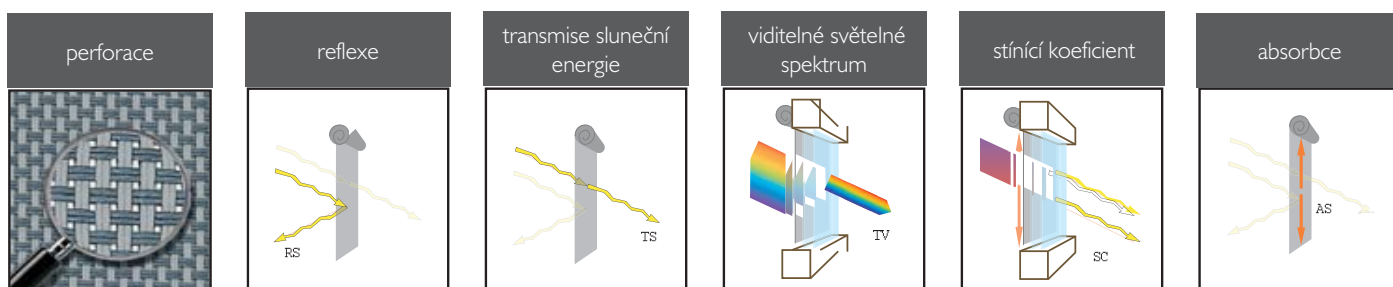

Parametry látky

standardní druhy látek

Screen

látka složená ze skelných vláken potažených vrstvou PVC. Skelné vlákno je velmi odolné proti působení vnějších vlivů, jako je vítr, změna teplot, vlhkost a má dlouhou životnost. Každé vlákno je potaženo samostatně vrstvou PVC a následně je utkána výsledná textilie což umožňuje kombinaci více barevných vláken a pravidelný vzhled v ploše látky.

Soltis

látka složená z polyesterových vláken potažených vrstvou PVC. Na rozdíl od screenu je nejdříve utkána plocha látky z jednotlivých vláken, přičemž dochází k jejich předeptnutí, což má za výsledek velmi dobrou tvarovou stálost a pevnost látky. Následně je potažena vrstvou PVC což dodá látce nepravidelný vzhled v ploše látky. Kromě této standardní nabídky disponujeme širokou škálou dalších látek s různými vlastnostmi.