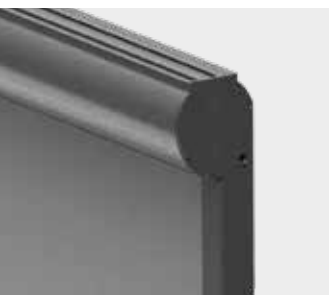

#### SCREEN ALFA PLUS-ZIP

- 2 typy moderních boxů: klasický hranatý nebo moderní zaoblený,
- speciální montážní profil pro pergoly
- odolnost proti větru třída 6,
- maximální šířka 4 800mm