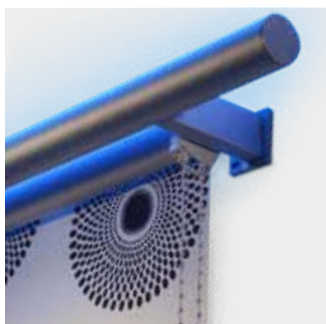

SUNLITE - luxusní roleta s ozdobnou lištou a led-diodovým osvětlením

- Luxusní roleta s ozdobnou horní lištou,
- dvě varianty provedení – ozdobná kulatá a plochá lišta,
- led-diodové osvětlení umístěné v horní liště,
- snadná montáž do stropu nebo na stěnu.