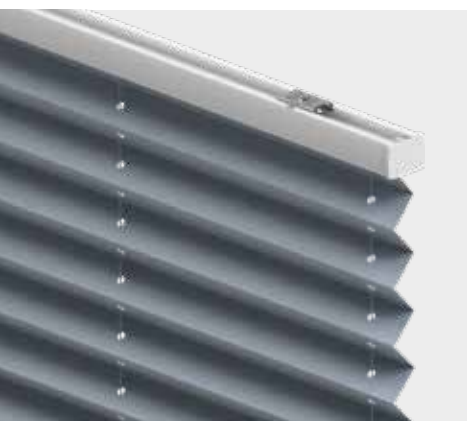

PLISSE

- Elegantní prvek moderního interiéru,
- široký výběr plisovaných materiálů, barev, vzorů,
- možnost kombinace dvou látek,
- látky o různých stupních propustnosti světla,
- látky honeycomb.

Min. šířka (mm)	Max. šířka (mm)	Min. výška (mm)	Max. výška (mm)
120	2 300	200	4 000

Pozn.: hodnoty uvedené v tabulce jsou mezní a liší se dle typu plisse.