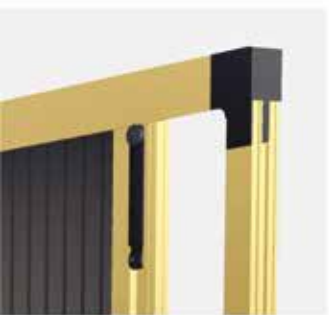

PLISOVANÉ SÍTĚ PROTI HMYZU PS1, PS1 V, PS2, PS2 V, PS3 V, PS4 V

- Nízký spodní profil (PS1, PS1 V, PS2, PS2 V, PS3 V),
- vertikální (PS1, PS1 V, PS2, PS2 V, PS3 V) nebo horizontální ovládání (PS4 V),
- odolná certifikovaná síťovina odolná, proti vlivům počasí,
- montáž do otvoru i na ostění,
- moderní design.