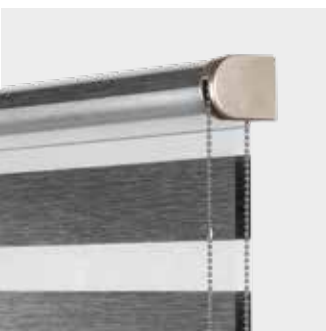

VERRA METAL - roleta bez krycího profilu v celo-kovovém provedení

- Snadná manipulace a montáž,
- provedení s klasickou látkou, látkou den-noc nebo látkou screen,
- vhodné pro zastínění velkých ploch.