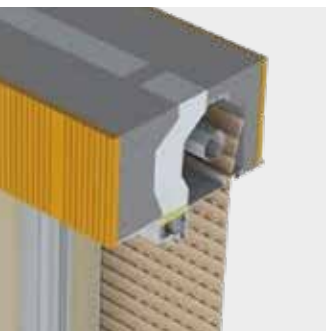

ROLETA DO PŘEKladu HELUZ

- Vysoký stupeň zastínění,
- eliminace tepelných mostů,
- hliníkové lamely plněné PUR pěnou,
- maximální garantovaná plocha 8,5 m².

Typ	Min. šířka (mm)	Max. šířka (mm)	Max. výška (mm)	Max. garantovaná plocha (m²)
Lamela M317	600	2 900	2 800	6,5
Lamela M328	600	2 700	2 800	5,8
Lamela MY442	600	4 000	2 300	8,5